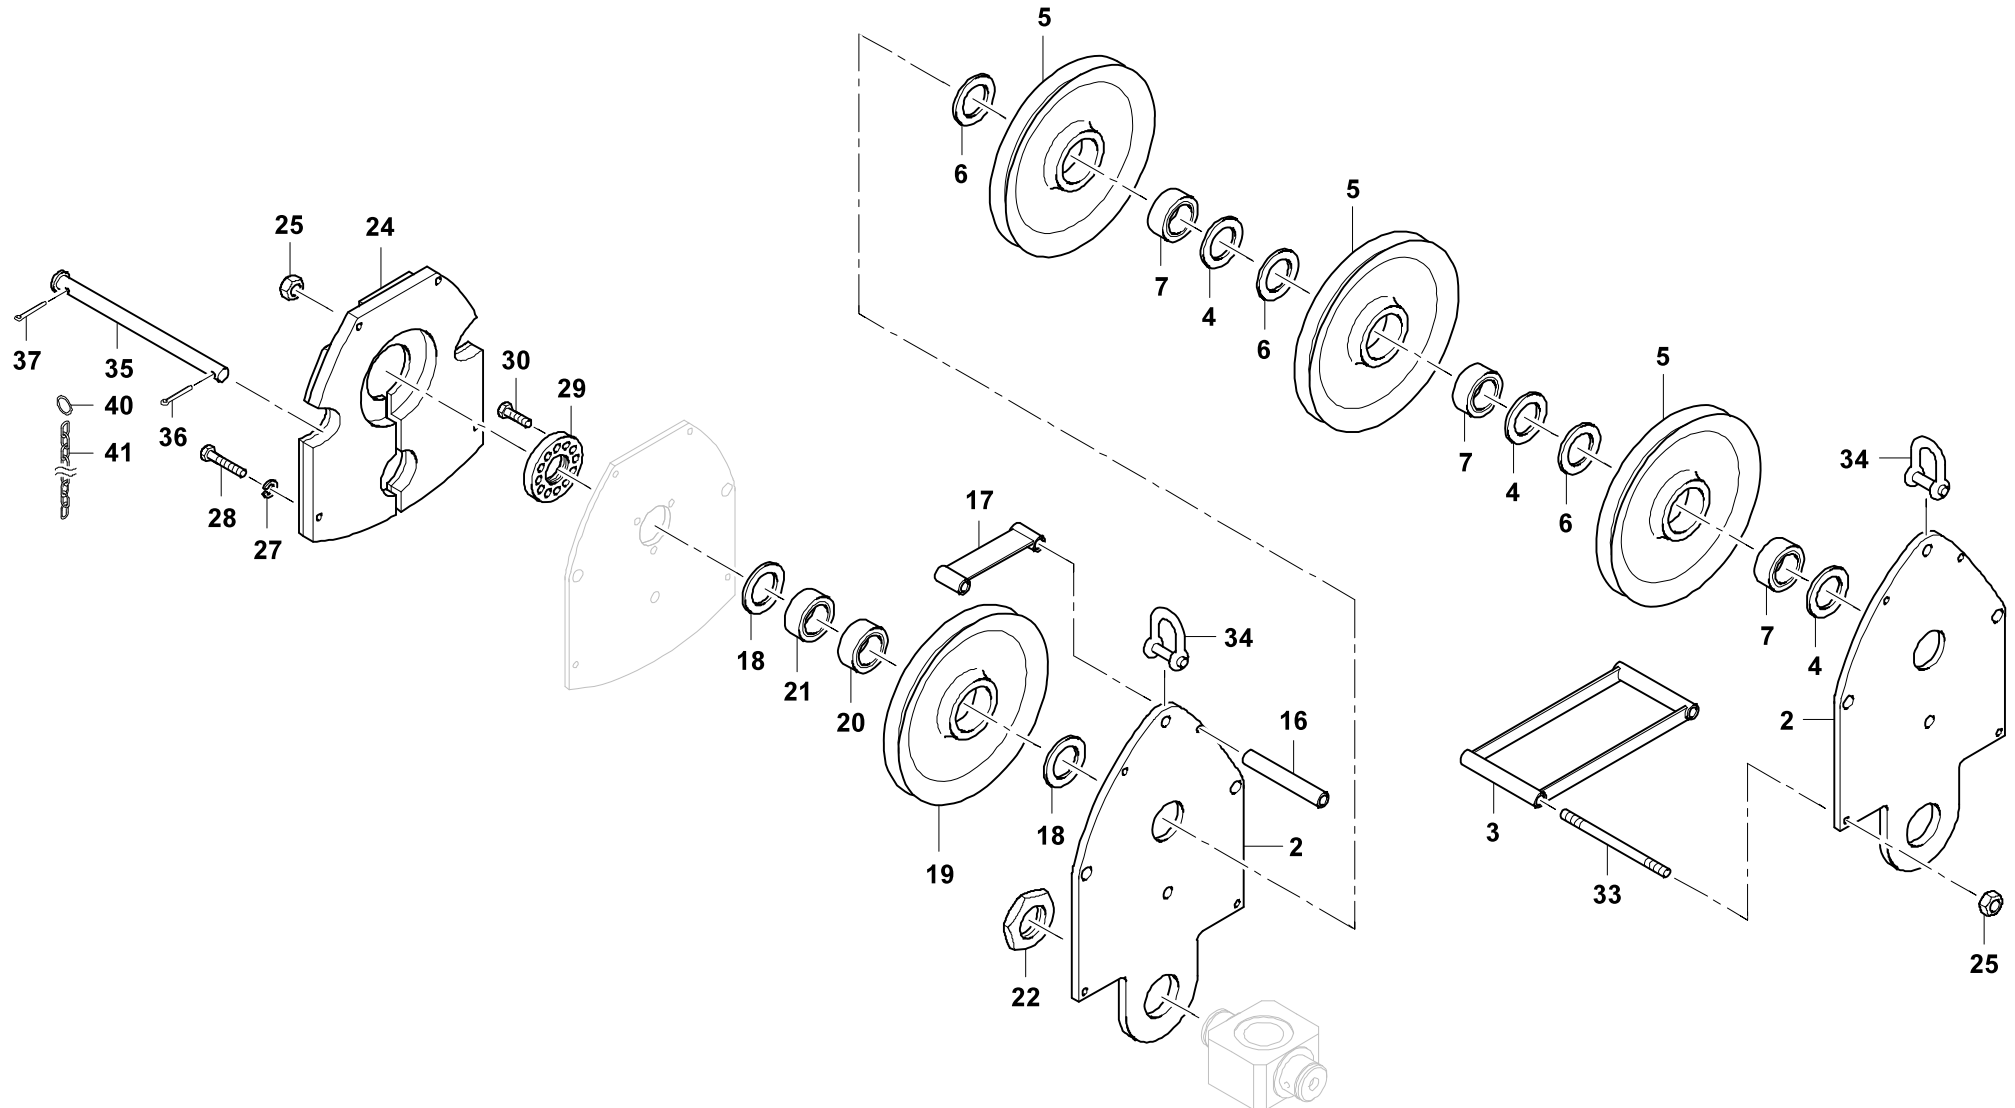

GROVE

UNTERFLASCHE
BOTTOM HOOK BLOCK

BILDTAFEL
PICTORIAL DISPLAY

03.10

7086002236-ETL A

1/2

GMK 5130
BE 705
G 525

GROVE

UNTERFLASCHE
BOTTOM HOOK BLOCK

BILDTAFEL
PICTORIAL DISPLAY

03.10

7086002236-ETL A

2/2

GMK 5130
BE 705
G 525